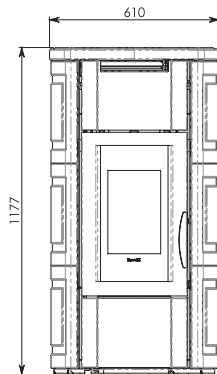

# HRV 160 TOUCH

Disegno tecnico - Dessin technique - Technical drawing

Ravelli®  
il fuoco intelligente

Scarico di sicurezza  
Safety drain  
Groupe de sécurité  
Ø18mm

Entrata aria  
Air inlet  
Prise d'air  
Ø50mm

Uscita fumi  
Flue exit  
Sortie de fumée  
Ø80mm

Mandata impianto  
Heating system delivery  
Départ chauffage  
3/4"

Ritorno impianto  
Heating system return  
Retour chauffage  
3/4"