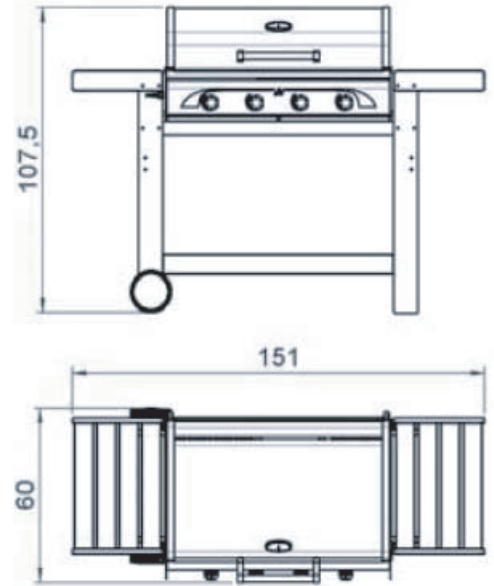

Profy 4 Inox

Sunday
The new way of grilling

5609015

5609015C

cm 81,5x48,5

GRIGLIA IN GHISA

kg 56.5

10/12

80x120 h190

198

20"
40"
40" HQ 290

Grill a gas cottura combinata lava + piastra 81,5x48,5 cm, 4 bruciatori in ghisa con accensione piezoelettrica, con coperchio forno in acciaio verniciato e termometro, grill lava pietra ollare e bistecciera in ghisa, con cassetto di recupero grassi di cottura, carrello in robusto legno esotico con doppio pianetto laterale pieghevole, piano reggibombola e ruote.

CODICE

1	TELAIO	26010013
2	PANNELLO COMANDI	26010014
3	RACCORDO GAS COMPLETO	261127
4	RAMPA 30 MBAR CON REGOLATORI	261880
5	PIASTRA SX CERNIERA VRN 412C	261124
6	SCOCCA	26107031
7	GRIGLIA ROCCIA LAVICA	400046
8	ROCCIA LAVICA	261008
9	MANIGLIA	261079
10	GRIGLIA IN GHISA	26112001
11	SUPPORTO MANIGLIA	261123
12	COPERCHIO ANTERIORE INOX	26010019
13	FIANCO SX COPERCHIO	261120
14	CERNIERA SX	261122
15	PERNO CERNIERA	261126
16	TERMOMETRO	261077
17	COPERCHIO POSTERIORE INOX	26010020
18	GRIGLIA SCALDAVIVANDE	261884
19	CERNIERA DX	261121
20	PIASTRA IN PIETRA 20,5x48	26112003
21	PIASTRA IN GHISA	26112002
22	CANALE GAS	261144
23	BRUCIATORE	261069
24	PIASTRA DX CERNIERA VRN	261081
25	LECCARDA	261886
26	POMELLO LECCARDA	261696
27	MANOPOLA	261680
28	FIANCO DX COPERCHIO VRN	261119
H	COPERCHIO COMPLETO	26010015
1T	SET VITI	261887
2T	STAFFA BLOCCAGGIO GRILL	261125
3T	RIPIANO DI FONDO	26108015
4T	GAMBA LUNGA	26108011
5T	PIANET. LAT. 2010 CON IMPUGNAT.	26109002
6T	PIANETTO LATERALE	26109001
7T	GAMBA CORTA	26108010
8T	ASSE RUOTA	261462
9T	DISTANZIALE LATERALE	261461
10T	RUOTA	261164
11T	TAPPO RUOTA BIANCO	261269
12T	MASSELLO SUPERIORE	26108016
14T	CERNIERA DX	26108026
15T	CERNIERA SX	26108027
16T	TELINO COPRIBOMBOLA	26109005
17T	BARRA PORTACCESSORI TROLLEY	26109007
18T	GANCIO TIPO "S" PER ACCESSORI	261656
19T	SET VITI CARRELLO	26109049