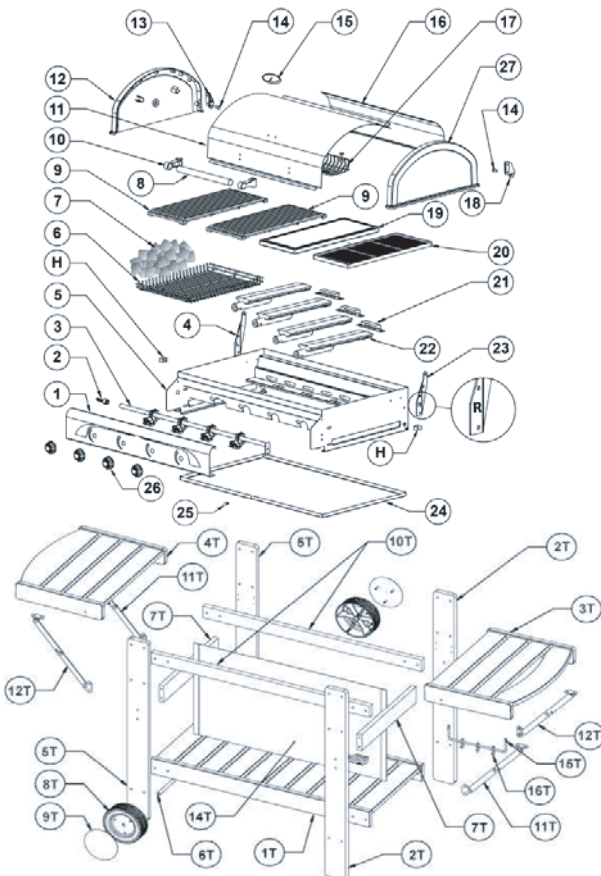

80x120 h190

198

20"
40"
40" HQ 290

Grill a gas cottura combinata lava + piastra 81,5x48,5 cm, 4 bruciatori in ghisa con accensione piezoelettrica, con coperchio forno in acciaio verniciato e termometro, grill lava pietra ollare e bistecciera in ghisa, con cassetto di recupero grassi di cottura, carrello in robusto legno esotico con doppio pianetto laterale pieghevole, piano reggibombola e ruote.

Accensione piezoelettrica

Lunga durata e grande resistenza

Montaggio semplice e veloce

Calore uniforme

Coperchio per cottura indiretta

COMPONENTI

NR.

DESCRIZIONE

CODICE

1	TELAIO	26010013
2	PANNELLO COMANDI	26010014
3	RACCORDO GAS COMPLETO	261127
4	RAMPA 30 MBAR CON REGOLATORI	261880
5	PIASTRA SX CERNIERA VRN 412C	261124
6	SCOCCA	26107031
7	GRIGLIA ROCCIA LAVICA	400046
8	ROCCIA LAVICA	261008
9	MANIGLIA	261079
10	GRIGLIA IN GHISA	26112001
11	SUPPORTO MANIGLIA	261123
12	COPERCHIO ANTERIORE INOX	26010019
13	FIANCO SX COPERCHIO	261120
14	CERNIERA SX	261122
15	PERNO CERNIERA	261126
16	TERMOMETRO	261077
17	COPERCHIO POSTERIORE INOX	26010020
18	GRIGLIA SCALDAVIVANDE	261884
19	CERNIERA DX	261121
20	PIASTRA IN PIETRA 20,5x48	26112003
21	PIASTRA IN GHISA	26112002
22	CANALE GAS	261144
23	BRUCIATORE	261069
24	PIASTRA DX CERNIERA VRN	261081
25	LECCARDA	261886
26	POMELLO LECCARDA	261696
27	MANOPOLA	261680
28	FIANCO DX COPERCHIO VRN	261119
H	COPERCHIO COMPLETO	26010015
1T	SET VITI	261887
2T	STAFFA BLOCCAGGIO GRILL	261125
3T	RIPIANO DI FONDO	26108015
4T	GAMBA LUNGA	26108011
5T	PIANET. LAT. 2010 CON IMPUGNAT.	26109002
6T	PIANETTO LATERALE	26109001
7T	GAMBA CORTA	26108010
8T	ASSE RUOTA	261462
9T	DISTANZIALE LATERALE	261461
10T	RUOTA	261164
11T	TAPPO RUOTA BIANCO	261269
12T	MASSELLO SUPERIORE	26108016
14T	CERNIERA DX	26108026
15T	CERNIERA SX	26108027
16T	TELINO COPRIBOMBOLA	26109005
17T	BARRA PORTACCESSORI TROLLEY	26109007
18T	GANCIO TIPO "S" PER ACCESSORI	261656
19T	SET VITI CARRELLO	26109049