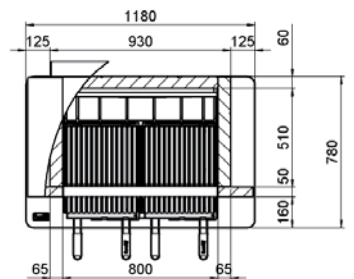

5710133

5710133E

cm 2x 40x45
Bistecchiera Inox

kg 770

10/12

120x80 H.150

31

28

Barbecue dai colori naturali realizzato in marmo granulato "SILVER GREY", fianchi con effetto mattone a vista, cappa in acciaio verniciato nera. Piano di lavoro con finitura lucida CRYSTAL. Offre una molteplicità di soluzioni di cottura grazie alla ricca dotazione di accessori: 2 bistecchiere in acciaio INOX con raccolta grassi (36x45) per una superficie totale di ca. 72x45 cm; braciere (Misura 78x45cm), raccoglieneri (Misura 75x45) e portalegna (Misura 80x17x H 52), tutti in acciaio verniciato nero. Facilmente assemblabile con l'utilizzo di colla SUNDAY® BETONFAST, già inclusa. Utilizzabile con carbonella e legna.

Funziona a legna e carbonella

Non necessita di pittura

Accensione facile

Bistecchiera INOX

Finitura CRYSTAL lucido

DIMENSIONI

NR.	DESCRIZIONE	CODICE
1/3/5/7	ALZATA	27607SPL
17/18/19/20	COPRIALZATA	27523
2/6/13/14/15	SCHIENA	27609SPL
8	PIANO LAVORO	27100025NBP
9/11	FIANCO INFERIORE	27008011SPL
10	FIANCO SUPERIORE DX	27008012SPL
12	FIANCO SUPERIORE SX	27008013SPL
21/23	COPRIFIANCO INFERIORE	27526
22/24	COPRIFIANCO SUPERIORE	27529
16	CAPPA IN METALLO	28008023
4	RIPIANO VERNICIATO NERO	2800390
25	SET BISTECCHIERE INOX	4012060
27	PARABRACI	14008039
28	BRACIERE	28011002
29	CONTROCAPPA ALLUMINATA	1400904700