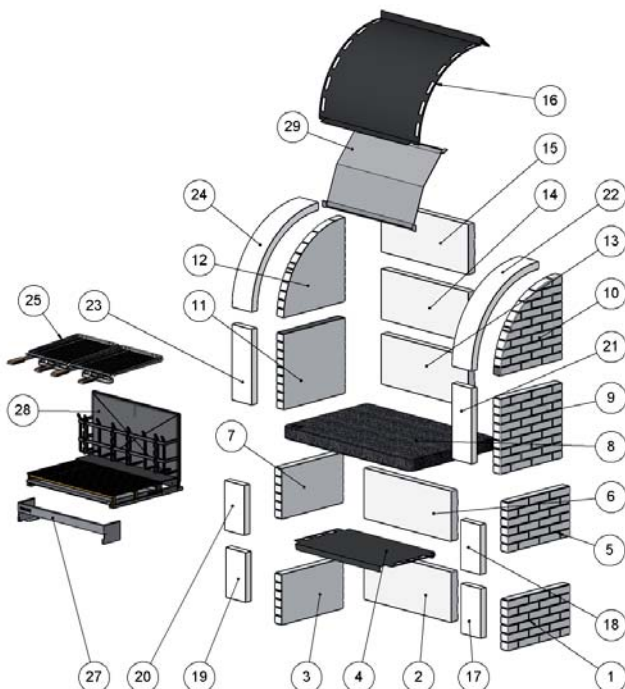

Barbecue dai colori naturali realizzato in marmo granulato "SILVER GREY", fianchi con effetto mattone a vista, cappa in acciaio verniciato nera. Piano di lavoro con finitura lucida CRYSTAL. Offre una molteplicità di soluzioni di cottura grazie alla ricca dotazione di accessori: 2 bistecchiere in acciaio INOX con raccolta grassi (36x45) per una superficie totale di ca. 72x45 cm; braciere (Misura 78x45cm), raccoglieneri (Misura 75x45) e portalegna (Misura 80x17x H 52), tutti in acciaio verniciato nero. Facilmente assemblabile con l'utilizzo di colla SUNDAY® BETONFAST, già inclusa. Utilizzabile con carbonella e legna.

Funziona a legna e carbonella

Non necessita di pittura

Accensione facile

Bistecchiera INOX

Finitura CRYSTAL lucido

DIMENSIONI

NR.	DESCRIZIONE	CODICE
1/3/5/7	ALZATA	27607SPL
17/18/19/20	COPRIALZATA	27523
2/6/13/14/15	SCHIENA	27609SPL
8	PIANO LAVORO	27100025NBP
9/11	FIANCO INFERIORE	27008011SPL
10	FIANCO SUPERIORE DX	27008012SPL
12	FIANCO SUPERIORE SX	27008013SPL
21/23	COPRIFIANCO INFERIORE	27526
22/24	COPRIFIANCO SUPERIORE	27529
16	CAPPA IN METALLO	28008023
4	RIPIANO VERNICIATO NERO	2800390
25	SET BISTECCHIERE INOX	4012060
27	PARABRACI	14008039
28	BRACIERE	28011002
29	CONTROCAPPA ALLUMINATA	1400904700