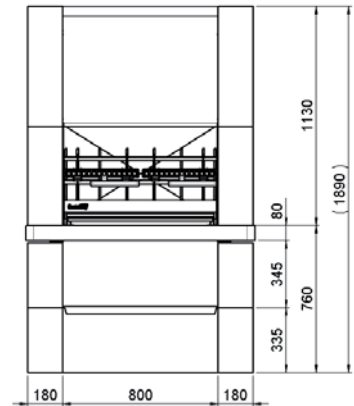

5710133

5710133E

cm 2x 40x45
Bistecchiera Inox

kg 770

10/12

120x80 H.150

31

28

Barbecue dai colori naturali realizzato in marmo granulato "SILVER GREY", fianchi con effetto mattone a vista, cappa in acciaio verniciato nera. Piano di lavoro con finitura lucida CRYSTAL. Offre una molteplicità di soluzioni di cottura grazie alla ricca dotazione di accessori: 2 bistecchiere in acciaio INOX con raccolta grassi (36x45) per una superficie totale di ca. 72x45 cm; braciere (Misura 78x45cm), raccoglieneri (Misura 75x45) e portalegna (Misura 80x17x H 52), tutti in acciaio verniciato nero. Facilmente assemblabile con l'utilizzo di colla SUNDAY® BETONFAST, già inclusa. Utilizzabile con carbonella e legna.

Funziona a legna e carbonella

Non necessita di pittura

Accensione facile

Bistecchiera INOX

Finitura CRYSTAL lucido

DIMENSIONI

NR.	DESCRIZIONE	CODICE
1/3/5/7	ALZATA	27607SPL
17/18/19/20	COPRIALZATA	27523
2/6/13/14/15	SCHIENA	27609SPL
8	PIANO LAVORO	27100025NBP
9/11	FIANCO INFERIORE	27008011SPL
10	FIANCO SUPERIORE DX	27008012SPL
12	FIANCO SUPERIORE SX	27008013SPL
21/23	COPRIFIANCO INFERIORE	27526
22/24	COPRIFIANCO SUPERIORE	27529
16	CAPPA IN METALLO	28008023
4	RIPIANO VERNICIATO NERO	2800390
25	SET BISTECCHIERE INOX	4012060
27	PARABRACI	14008039
28	BRACIERE	28011002
29	CONTROCAPPA ALLUMINATA	1400904700